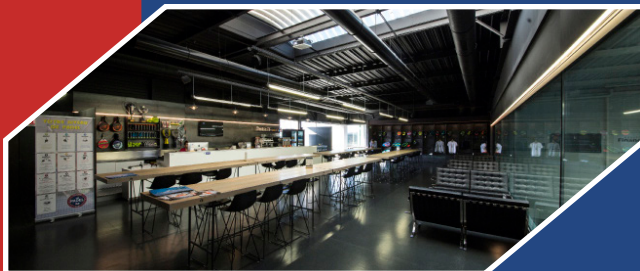

1 CLUB HOUSE DE 200 M2 POUR VOUS ACCUEILLIR

Notre Club House de 200m2 offre une vue imprenable sur les courts et vous promet un bon moment de détente après les parties. Ce lieu peut être privatisé pour vos séminaires et autres événements.