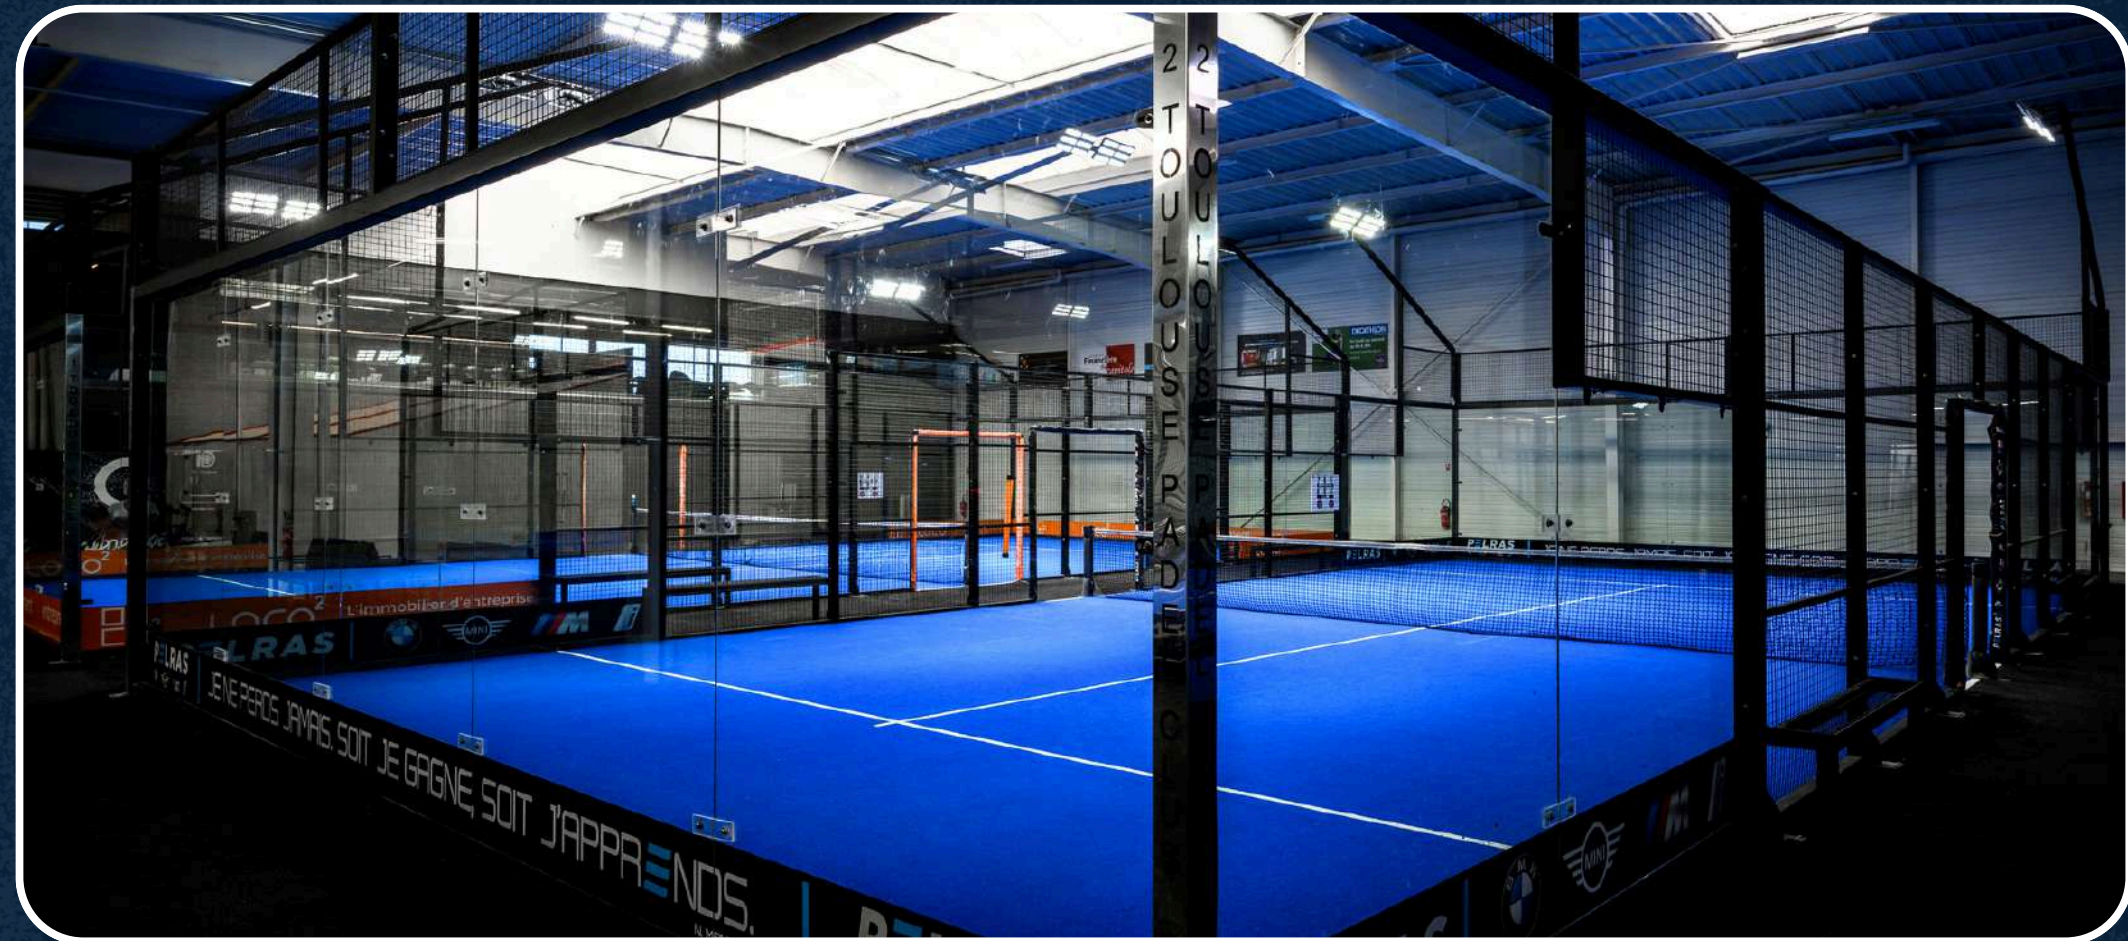

TOULOUSE PADEL CLUB

• CSE & ENTREPRISES •

UN CADRE EXCEPTIONNEL

- Le plus grand club de France
- 14 courts de padel indoor
- 4 courts de squash
- 1 espace de remise en forme
- 1 cabinet de chiropraxie
- 1 club house de 200 m²
- Vue panoramique sur les courts
- Espace bar et restauration / capacité 100 personnes
- Accueil pour tout type d'évènements
- 80 places de parking
- Vestiaires avec douches et casiers